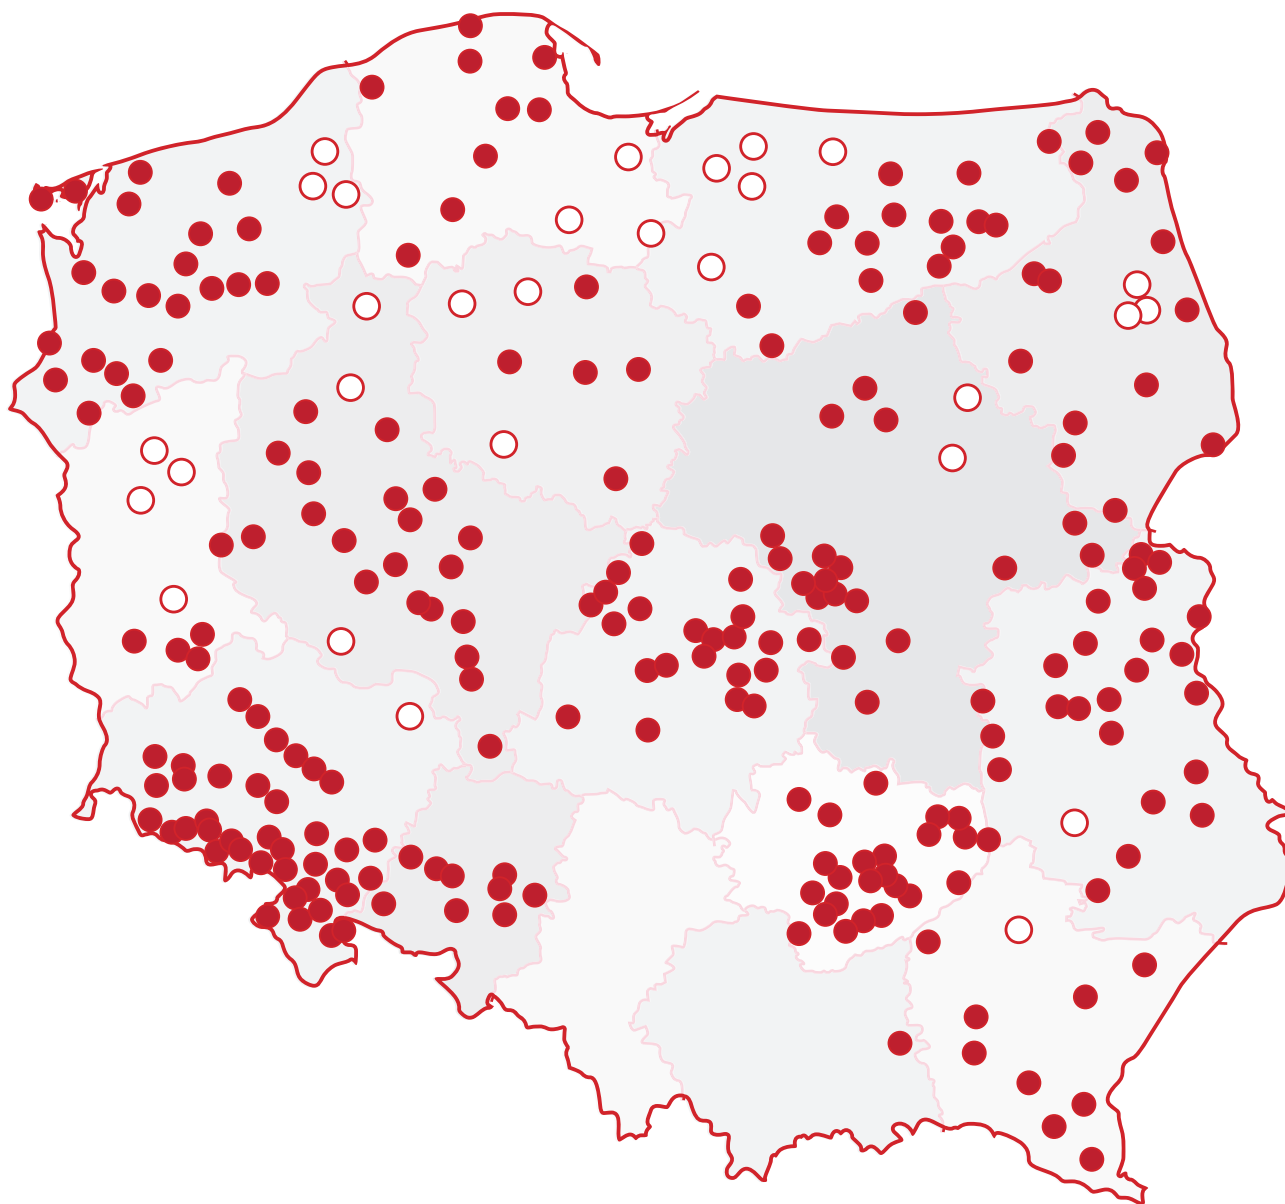

Koncerty *Z klasyką przez Polskę* w latach 2019-2023

390 koncertów

319 zaangażowanych artystów

32 572 odbiorców

257 miejscowości

30 nowych miejscowości

do których dotrzemy z koncertami w sezonie 2024